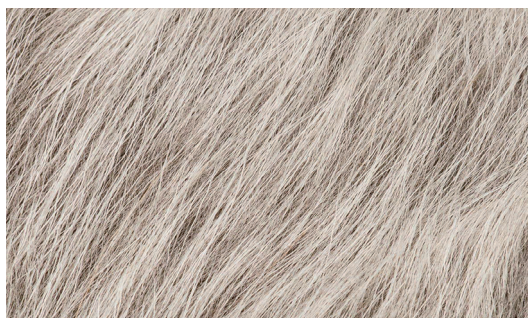

Gefeliciteerd met uw aankoop.

Carpetling biedt een uitgebreide verscheidenheid aan kwaliteitstapijten en wandkleden, verkrijgbaar in een breed scala aan materialen zoals wol, zijde, linnen, bamboe, viscose, polyamide en handgeweven polyester, talloze kleuropties, en verkrijgbaar in bijna alle vereiste afmetingen.

Product specificaties

Materiaal SHEEP is gemaakt van 100% Sheep FUR. Deze collectie is gemaakt van verschillende gereinigde schapenvachten. Het tapijt voelt zacht en comfortabel aan.

Onderhoud

Sheep FUR kan drukpunten hebben nadat het een tijdje is opgerold. Dit kan eenvoudig worden verwijderd door het regelmatig te stofzuigen. Regelmatig maar heel voorzichtig uitkloppen is bij normaal gebruik voldoende om jaren plezier van uw tapijt te hebben. Ook kunt u het tapijt zo nu en dan, als het droog is, buiten laten luchten. Niet wassen is niet onhygiënisch: wol vezel breekt de meeste stoffen van nature af. Heeft u per ongeluk kleine druppeltjes vloeistof op het tapijt gemorst, dan kunt u het gemorste vloeistof het beste opnemen met een absorberende schone doek of tissue. Druk nooit op het tapijt bij het schoonmaken en wrijf er niet over. Hierdoor kunnen de strengen van het tapijt beschadigd raken of uitvallen.

Grootteafwijkingen zijn tot 3% mogelijk. Het kan zijn dat het tapijt lichtelijk gaat stretchen, dit is volkomen normaal.

Brandclassificatie

Omdat de Sheep FUR collectie gemaakt is van echte natuurlijke FUR is het behoorlijk bestand tegen vlammen.

Achterzijde

De achterzijde van dit tapijt is gemaakt van polyester. Polyester is een materiaal op basis van aardolie. Dit is net zo milieuvriendelijk als andere materialen op basis van aardolie.

Anti-slip