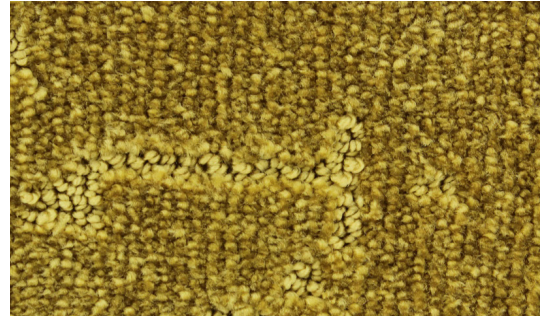

INDIVIPRO

CARPETS & RUGS

Gefeliciteerd met uw aankoop.

Indivipro carpets & rugs biedt een uitgebreide verscheidenheid aan kwaliteitstapjten en wandkleden, verkrijgbaar in een breed scala aan materialen zoals wol, zijde, linnen, bamboe, viscose, polyamide en handgeweven polyester, talloze kleuropties, en verkrijgbaar in bijna alle vereiste afmetingen.

Product specificaties

Materiaal GAUDI is gemaakt van 100% Polyamide. Deze collectie is verkrijgbaar in tien kleuren. Polyamide is een zeer slijtvaste kunststof.

Onderhoud

Polyamide is sterk, het scheurt niet, het kreukt niet, behoudt zijn vorm en droogt heel snel. Het is elastisch en waterafstotend. Regelmatig stofzuigen zorgt ervoor dat u jaren plezier heeft van dit tapijt.

Kleur

Door de kwaliteit heeft elk tapijt een unieke kleur. Vermijd altijd direct zonlicht. Langere periodes van blootstelling aan direct zonlicht zal het tapijt beschadigen en tot verkleuring leiden.

Grootteafwijking

Grootteafwijkingen zijn tot 3% mogelijk. Het kan zijn dat het tapijt lichtelijk gaat stretchen, dit is volkomen normaal.

Achterzijde

De achterzijde van dit tapijt is 100% vrij van SBR.

Anti-slip

Antislip is los verkrijgbaar in twee verschillende vaste maten, als rol voor installatie of op maat gemaakt voor dit tapijt.