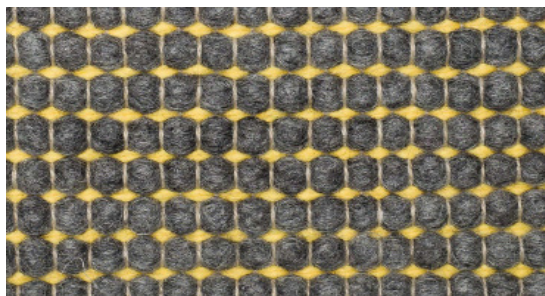

INDIVIPRO

CARPETS & RUGS

Gefeliciteerd met uw aankoop.

Indivipro carpets & rugs biedt een uitgebreide verscheidenheid aan kwaliteitstapjten en wandkleden, verkrijgbaar in een breed scala aan materialen zoals wol, zijde, linnen, bamboe, viscose, polyamide en handgeweven polyester, talloze kleuropties, en verkrijgbaar in bijna alle vereiste afmetingen.

Product specificaties

Materiaal

LA PAZ is een handstitched karpert gemaakt van 80% Wol en 20% Jute. De jute kern van het tapijt geeft dit product stabielere ligvastheid.

Onderhoud

Bij een wollen karpert kan een lichte vorm van pilling ontstaan, dit is een natuurlijke eigenschap. Indien er veel pilling is ontstaan dan dient het karpert verschillende keren heel vast te worden stofgezogen. Wij adviseren het karpert circa 3/4x per jaar te draaien. Het wollen karpert wordt op deze manier aan beide zijden gelijkmatig gebruikt. Omdat wol een natuurlijk product is, kan het karpert lichtelijk stretchen. U dient geen schadelijke chemicaliën te gebruiken zoals schoonmaakmiddelen, bleek, azijn etc. Hiermee beschadigt u het.

Grootteafwijking

Grootteafwijkingen zijn tot 3% mogelijk. Het kan zijn dat het karpert lichtelijk gaat stretchen, dit is volkomen normaal.

Anti-slip

Antislip wordt standaard meegeleverd.

Extra informatie

Bewaar het karpert niet langer dan 3-4 weken op een rol.